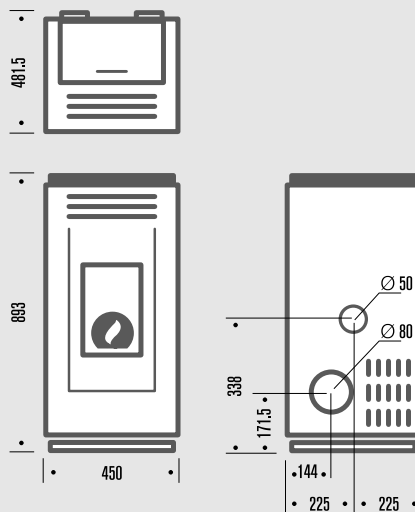

info@e-w-s.ch

www.e-w-s.ch

GAIA PIÙ 7kW

Colori - Farben - Couleurs

Acciaio bianco - top maiolica bianca
Stahl weiss - Abdeckplatte Keramik weiss
Acier blanc - couvercle faïence blanche

Acciaio bordeaux - top maiolica bordeaux
Stahl bordeaux - Abdeckplatte Keramik bordeaux
Acier bordeaux - couvercle faïence bordeaux

Acciaio nero - top maiolica nera
Stahl schwarz - Abdeckplatte Keramik schwarz
Acier noir - couvercle faïence noire

Dimensioni - Größe - Dimensions

Dati tecnici - Technische Daten - Données techniques

Potenza termica Max/Min* - Heizleistung Max/Min* - Puissance thermique Max/Min*	kW	7.2/3.5
Consumo Max/Min* - Brennstoffverbrauch Max/Min* - Consommation Max/Min*	kg/h	1.4/0.9
Autonomia Max/Min* - Brenndauer Max/Min* - Autonomie Max/Min*	h	6/11
Volume riscaldabile** - Raumheizvermögen** - Volume chauffable**	m ³	150
Capacità serbatoio - Behälterkapazität - Capacité réservoir	kg	10,5
Diametro tubo uscita fumi - Durchmesser Abgasrohr - Diamètre tuyau évacuation fumées	mm	80
Diametro tubo entrata aria comburente - Rohrdurchmesser Rauchansaugrohr - Diamètre tuyau d'aspiration d'air	mm	50
Peso con rivestimento in acciaio - Gewicht mit Stahlverkleidung - Poids avec revêtement en acier	kg	90
Alimentazione - Stromanschluss - Alimentation	V/Hz	230/50