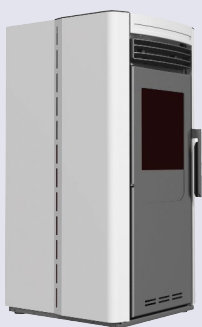

Un design innovant et une fiabilité absolue avec le plaisir de décorer en prime. Son style entièrement revisité allie avec brio fonctionnalité et performances.

kW
7

m³
150

Contatti:

T 0041 (91) 850 45 67

F 0041 (91) 850 45 47

info@e-w-s.ch

www.e-w-s.ch

GAIA PIÙ 7kW

Colori - Farben - Couleurs

Acciaio bianco - top maiolica bianca
Stahl weiss - Abdeckplatte Keramik weiss
Acier blanc - couvercle faïence blanche

Acciaio bordeaux - top maiolica bordeaux
Stahl bordeaux - Abdeckplatte Keramik bordeaux
Acier bordeaux - couvercle faïence bordeaux

Acciaio nero - top maiolica nera
Stahl schwarz - Abdeckplatte Keramik schwarz
Acier noir - couvercle faïence noire

Dimensioni - Größe - Dimensions

Dati tecnici - Technische Daten - Données techniques

Potenza termica Max/Min* - Heizleistung Max/Min* - Puissance thermique Max/Min*	kW	7.2/3.5
Consumo Max/Min* - Brennstoffverbrauch Max/Min* - Consommation Max/Min*	kg/h	1.4/0.9
Autonomia Max/Min* - Brenndauer Max/Min* - Autonomie Max/Min*	h	6/11
Volume riscaldabile** - Raumheizvermögen** - Volume chauffable**	m ³	150
Capacità serbatoio - Behälterkapazität - Capacité réservoir	kg	10,5
Diametro tubo uscita fumi - Durchmesser Abgasrohr - Diamètre tuyau évacuation fumées	mm	80
Diametro tubo entrata aria comburente - Rohrdurchmesser Rauchansaugrohr - Diamètre tuyau d'aspiration d'air	mm	50
Peso con rivestimento in acciaio - Gewicht mit Stahlverkleidung - Poids avec revêtement en acier	kg	90
Alimentazione - Stromanschluss - Alimentation	V/Hz	230/50